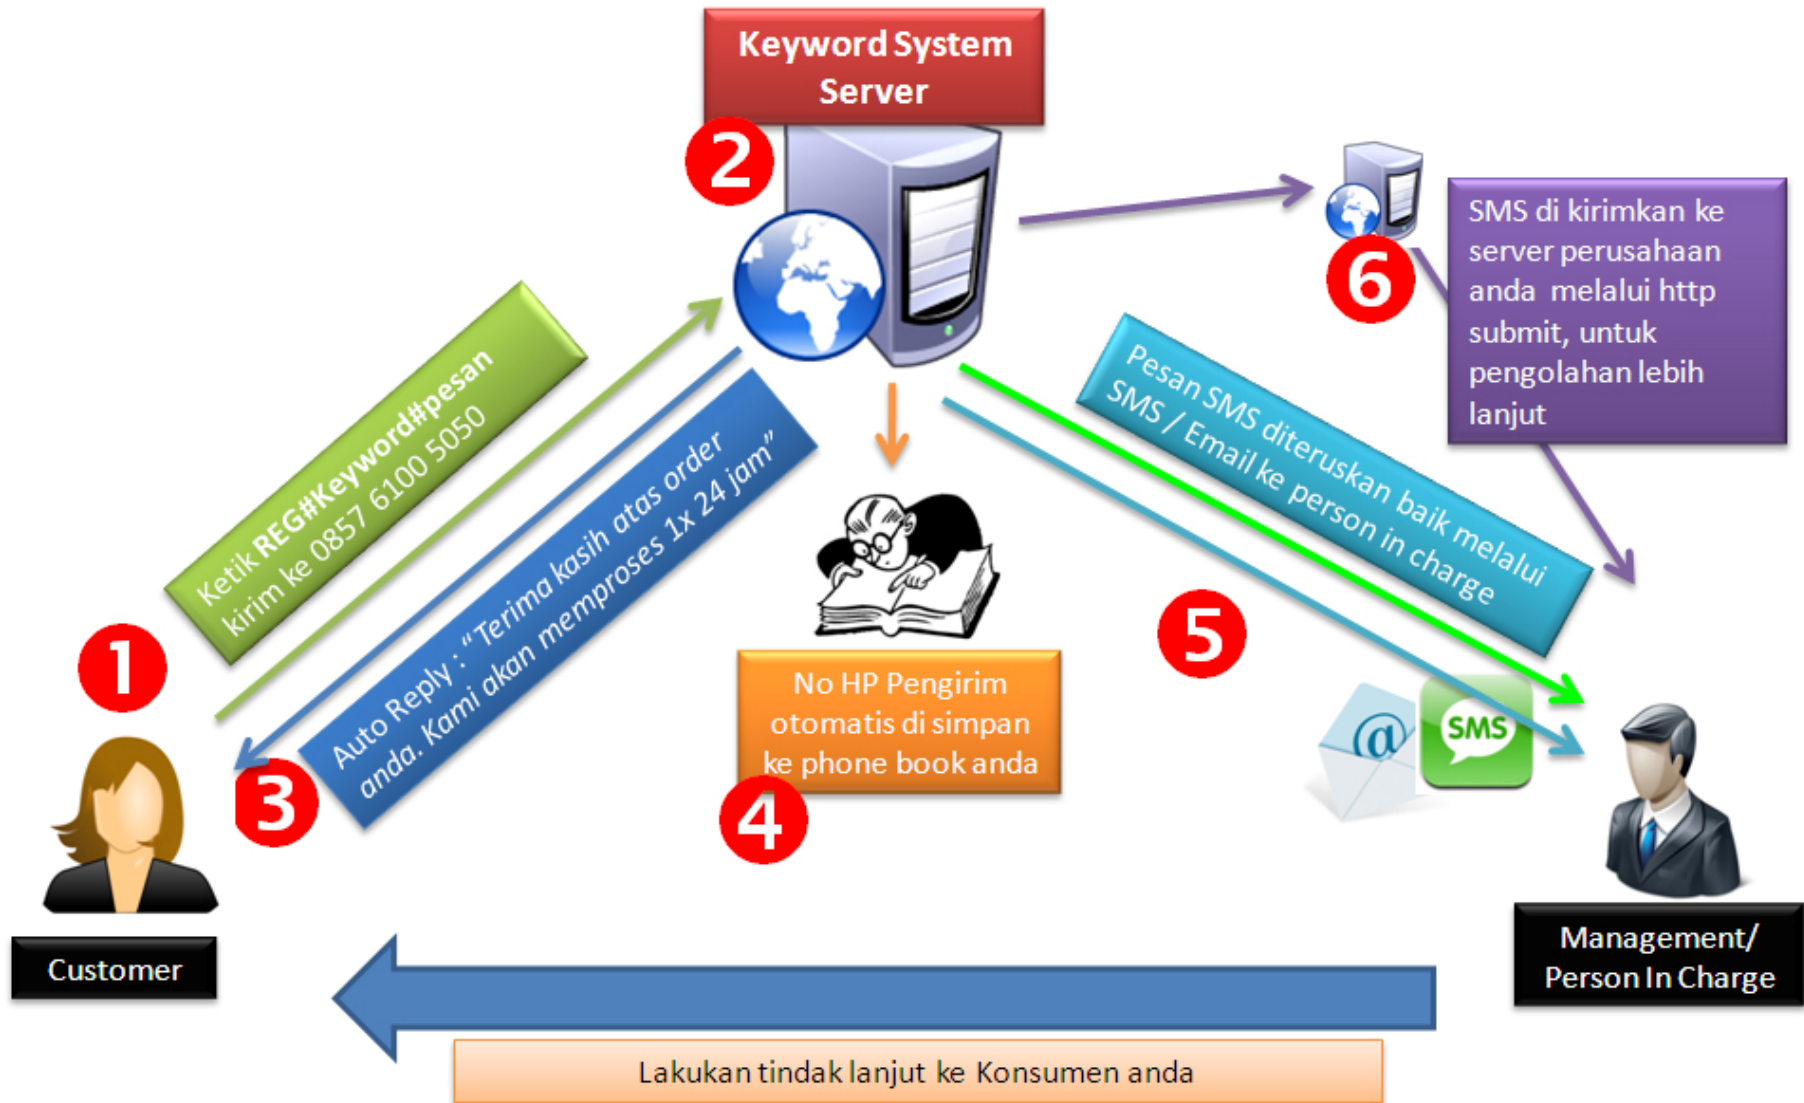

SMS CENTER KEYWORD

Kirim ke 0857-6100-5050

Command	Syntax/ Contoh	Penggunaan
REG#KeyWord	REG#KeyWord#Nama#Alamat#TglLahir#Pekerjaan <i>REG#HolyLand#Michelle#Jakarta Timur#29121980#Mahasiswa</i>	Pendaftaran member
DAF#KeyWord	DAF#KeyWord#Nama#Alamat#TglLahir#Pekerjaan <i>DAF#HolyLand#Michelle#Jakarta Timur#29121980#Mahasiswa</i>	
MAU#KeyWord	DAF#KeyWord#Nama#Alamat#TglLahir#Pekerjaan <i>DAF#HolyLand#Michelle#Jakarta Timur#29121980#Mahasiswa</i>	
DUKUNG#KeyWord	DUKUNG#KeyWord#keterangan <i>DUKUNG#GoGreen#Selamatkan Bumi</i>	Saran dan Pendaftaran member
SARAN#KeyWord	SARAN#KeyWord#Saran <i>SARAN#SMSManager#CDMA supaya bisa masking</i>	
INFO#Keyword	INFO#Keyword <i>INFO#KURS</i>	INFO harga, saham, informasi lainnya, dsb.

Kirim ke 0857-6100-5050

Biaya :

Setiap Keyword, dikenakan biaya sebesar 300 token sms (untuk User SMS Masking) dan 600 token SMS untuk SMS Standar, selama 30 hari.